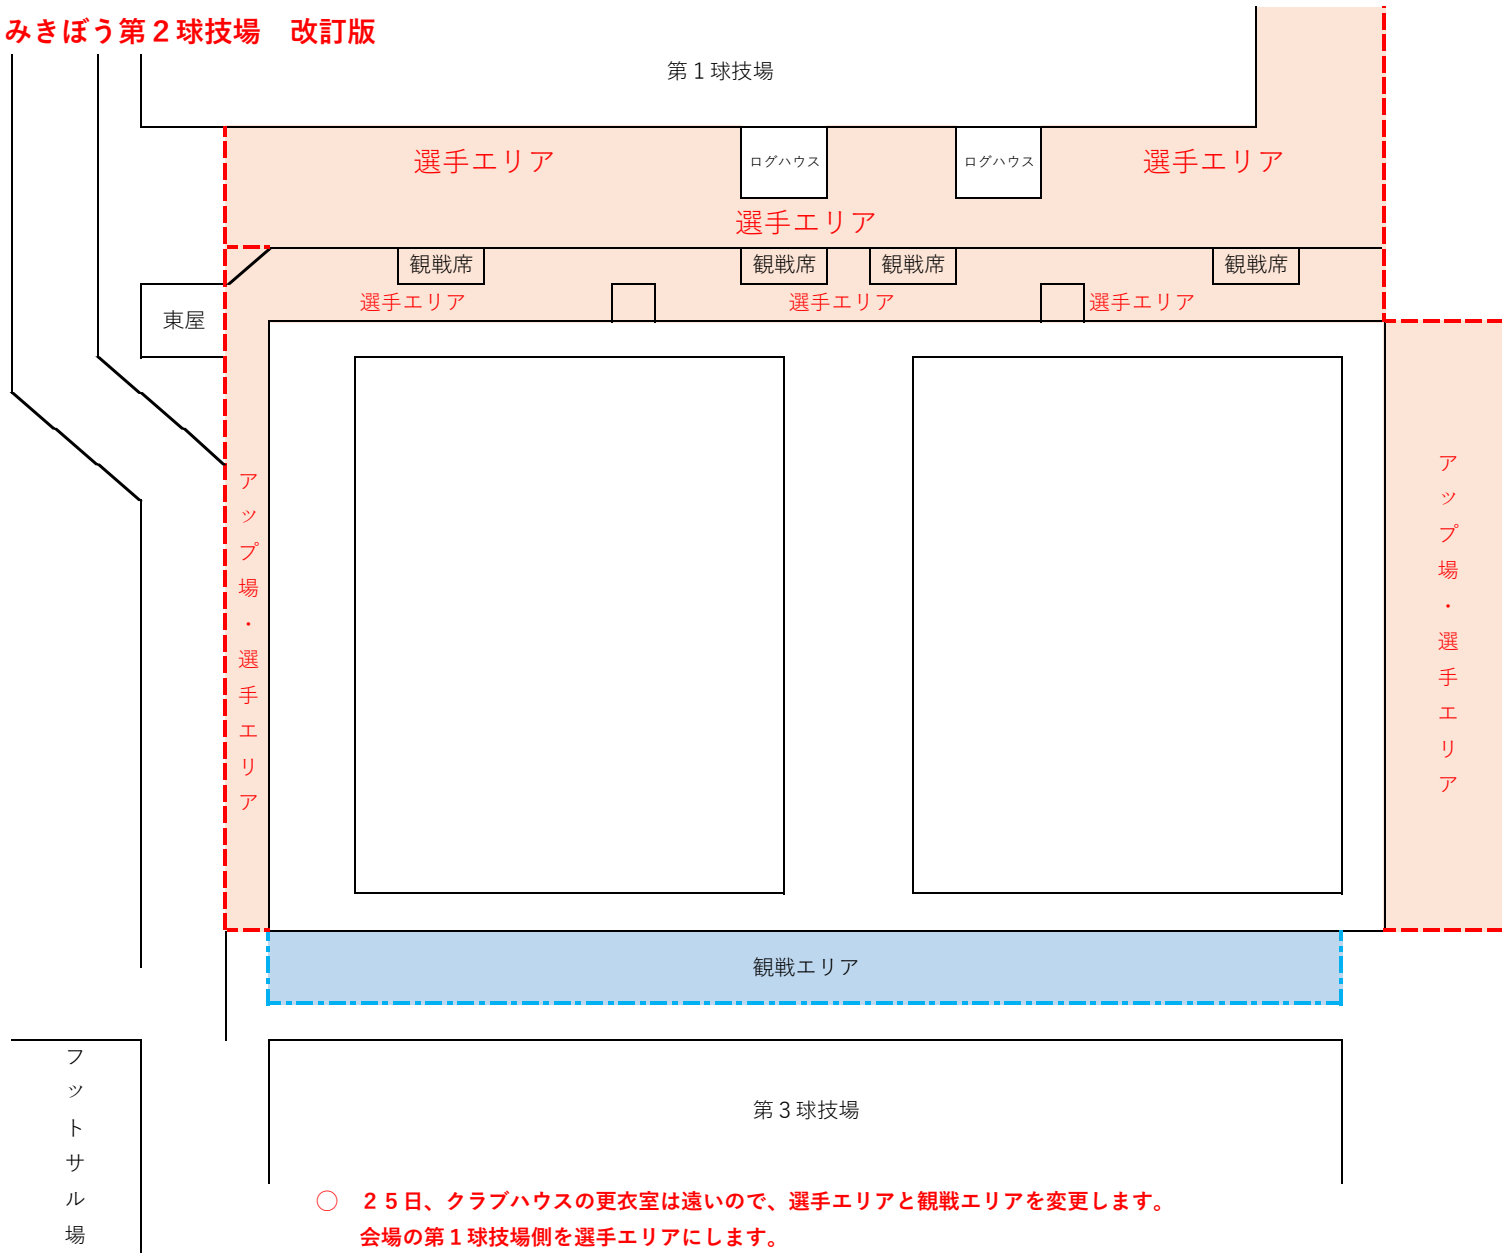

25日 みきぼう第2球技場 改訂版

- 25日、クラブハウスの更衣室は遠いので、選手エリアと観戦エリアを変更します。
会場の第1球技場側を選手エリアにします。
観戦エリアは、第3球技場側のみにしますので、各チーム応援の保護者に周知をお願いします。