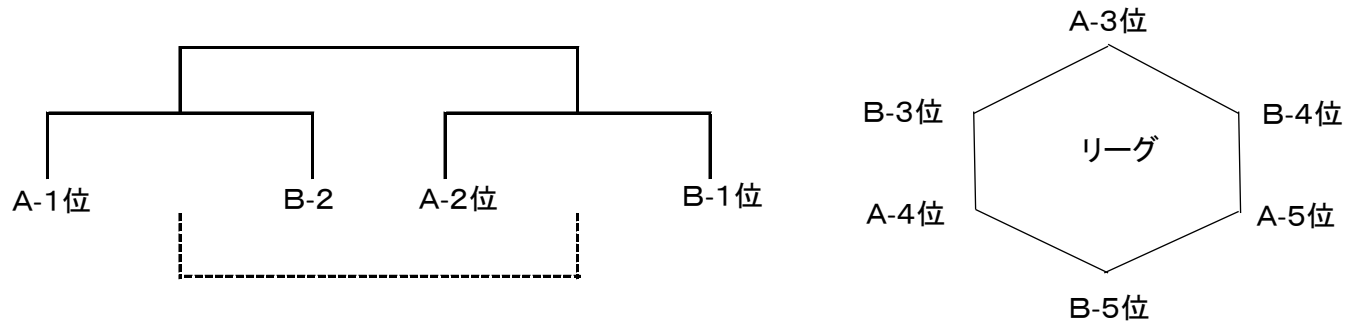

第40回小野・加東ロータリークラブ杯 ジュニア サッカー大会 組合せ表

【予選】

	Aコート(建物側)		審判	Bコート(川側)		審判		
9:00~9:35	小野南	VS	小野東	イルソーレ	旭	VS	LUZ	小野
9:40~10:15	社	VS	滝野たまご	小野東	河合	VS	滝野ひよこ	LUZ
10:20~10:55	イルソーレ	VS	小野南	滝野たまご	小野	VS	旭	滝野ひよこ
11:00~11:35	小野東	VS	社	小野南	LUZ	VS	河合	旭
11:40~12:15	滝野たまご	VS	イルソーレ	社	滝野ひよこ	VS	小野	河合
12:15~12:35								

【決勝】

	Aコート(建物側)		審判	Bコート(川側)		審判		
12:35~13:10	B-4	VS	A-3	B-2	B-3	VS	A-4	A-2
13:15~13:50	A-1	VS	B-2	A-5	A-2	VS	B-1	B-5
13:55~14:30	A-3	VS	B-3	A-1	B-5	VS	A-5	B-1
14:45~15:20	A-4	VS	B-5	A-3	A-5	VS	B-4	B-3
15:25~16:00	決勝戦		A-4	3位決定戦		B-4		
16:00~	表彰式							