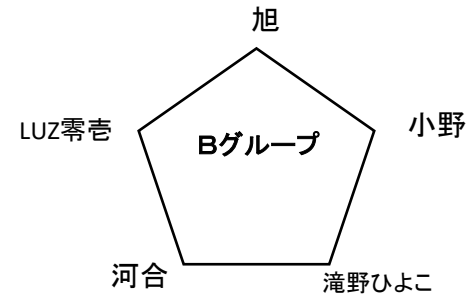

第40回小野・加東ロータリークラブ杯 ジュニア サッカー大会 組合せ表

【予選】

	Aコート(建物側)		審判	Bコート(川側)		審判		
9:00~9:35	小野南	VS	小野東	イルソーレ	旭	VS	LUZ	小野
9:40~10:15	社	VS	滝野たまご	小野東	河合	VS	滝野ひよこ	LUZ
10:20~10:55	イルソーレ	VS	小野南	滝野たまご	小野	VS	旭	滝野ひよこ
11:00~11:35	小野東	VS	社	小野南	LUZ	VS	河合	旭
11:40~12:15	滝野たまご	VS	イルソーレ	社	滝野ひよこ	VS	小野	河合
12:15~12:35								

【決勝】

	Aコート(建物側)		審判	Bコート(川側)		審判		
12:35~13:10	B-4	VS	A-3	B-2	B-3	VS	A-4	A-2
13:15~13:50	A-1	VS	B-2	A-5	A-2	VS	B-1	B-5
13:55~14:30	A-3	VS	B-3	A-1	B-5	VS	A-5	B-1
14:45~15:20	A-4	VS	B-5	A-3	A-5	VS	B-4	B-3
15:25~16:00	決勝戦		A-4	3位決定戦		B-4		
16:00~	表彰式							