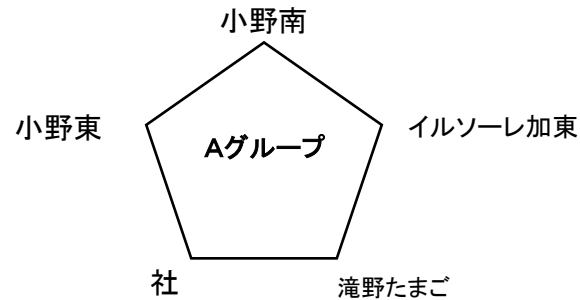

第40回小野・加東ロータリークラブ杯 ジュニア サッカー大会 組合せ表

【予選】

	Aコート(建物側)		審判	Bコート(川側)		審判		
9:00~9:35	小野南	VS	小野東	イルソーレ	旭	VS	LUZ	小野
9:40~10:15	社	VS	滝野たまご	小野東	河合	VS	滝野ひよこ	LUZ
10:20~10:55	イルソーレ	VS	小野南	滝野たまご	小野	VS	旭	滝野ひよこ
11:00~11:35	小野東	VS	社	小野南	LUZ	VS	河合	旭
11:40~12:15	滝野たまご	VS	イルソーレ	社	滝野ひよこ	VS	小野	河合
12:15~12:35								

【決勝】

	Aコート(建物側)		審判	Bコート(川側)		審判		
12:35~13:10	B-4	VS	A-3	B-2	B-3	VS	A-4	A-2
13:15~13:50	A-1	VS	B-2	A-5	A-2	VS	B-1	B-5
13:55~14:30	A-3	VS	B-3	A-1	B-5	VS	A-5	B-1
14:45~15:20	A-4	VS	B-5	A-3	A-5	VS	B-4	B-3
15:25~16:00	決勝戦		A-4	3位決定戦		B-4		
16:00~	表彰式							