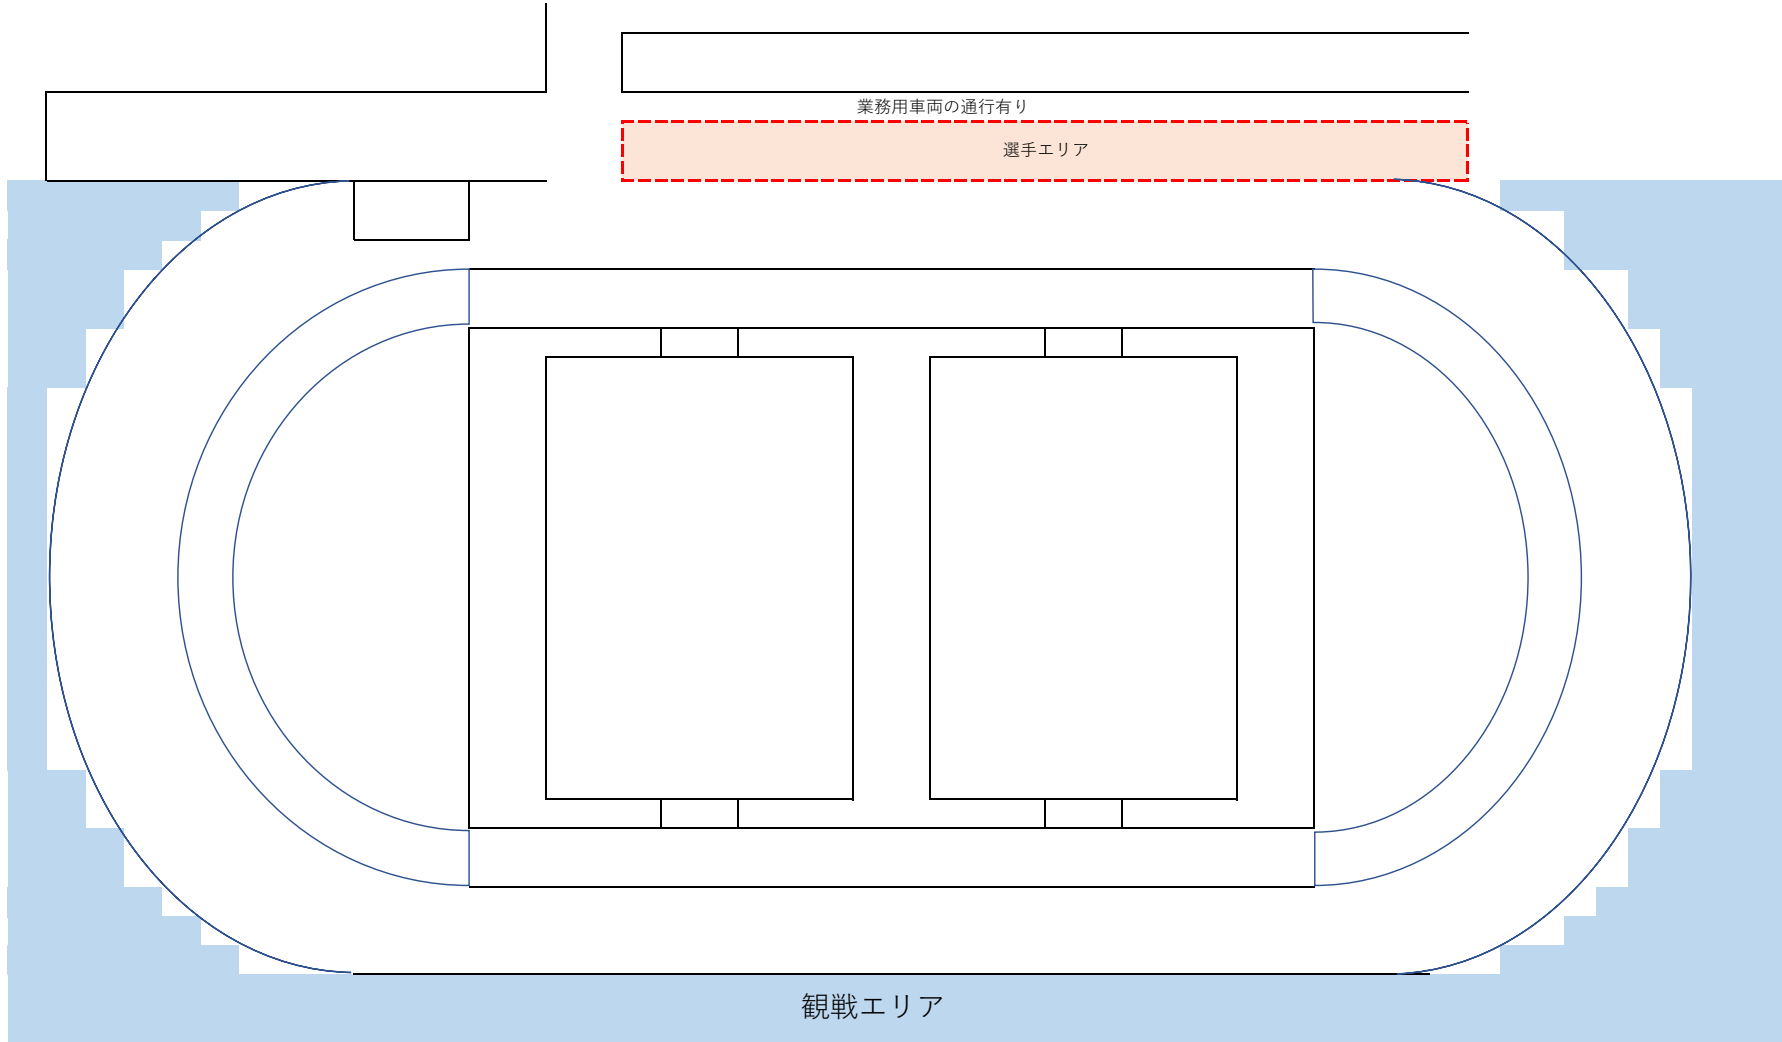

みきぼう第2陸上競技場

- 選手エリアは、競技場内と駐車場側の通路沿いに設定します。
- 観戦エリアは、競技場外の選手エリアを除くエリアとします。

事務所

駐
車
場

観戦エリア

観戦エリア

トイレ・倉庫

選
手
エ
リ
ア