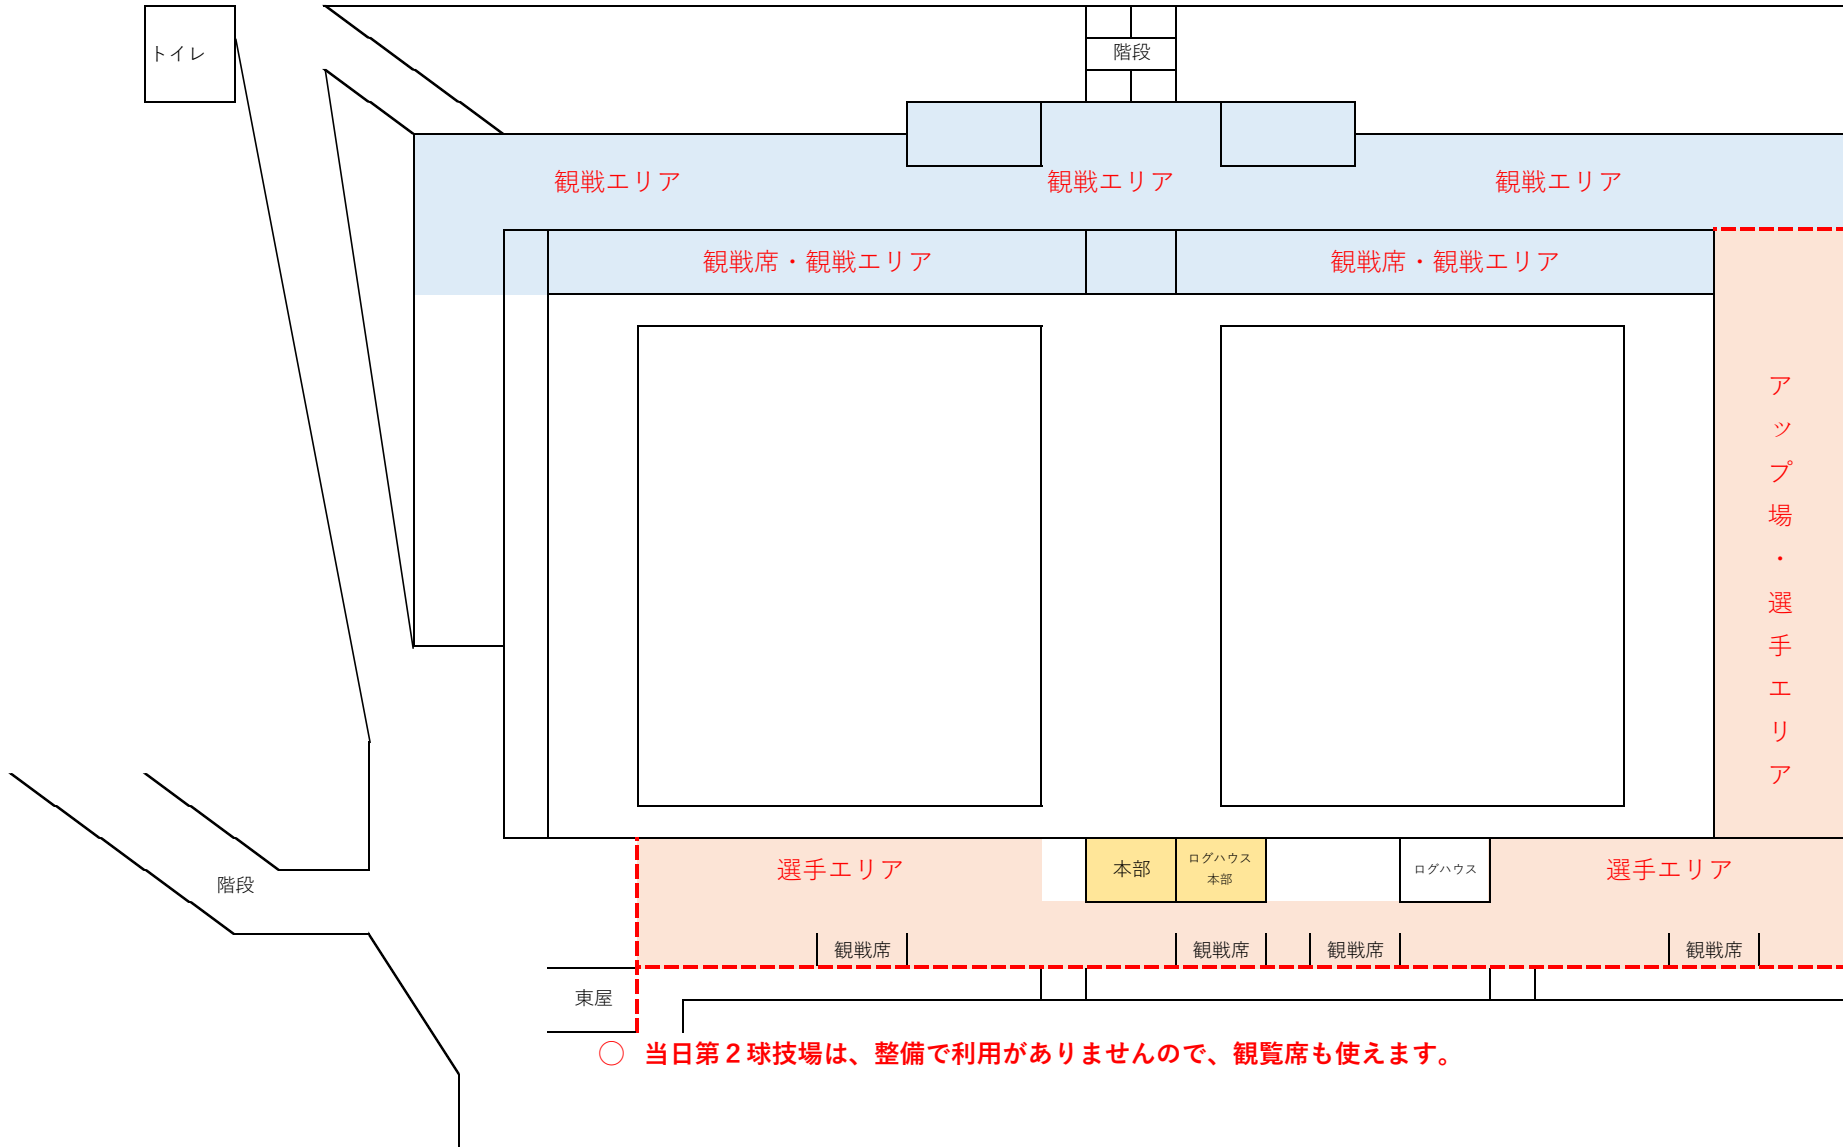

みきぼう第1球技場

○ 当日第2球技場は、整備で利用がありませんので、観覧席も使えます。