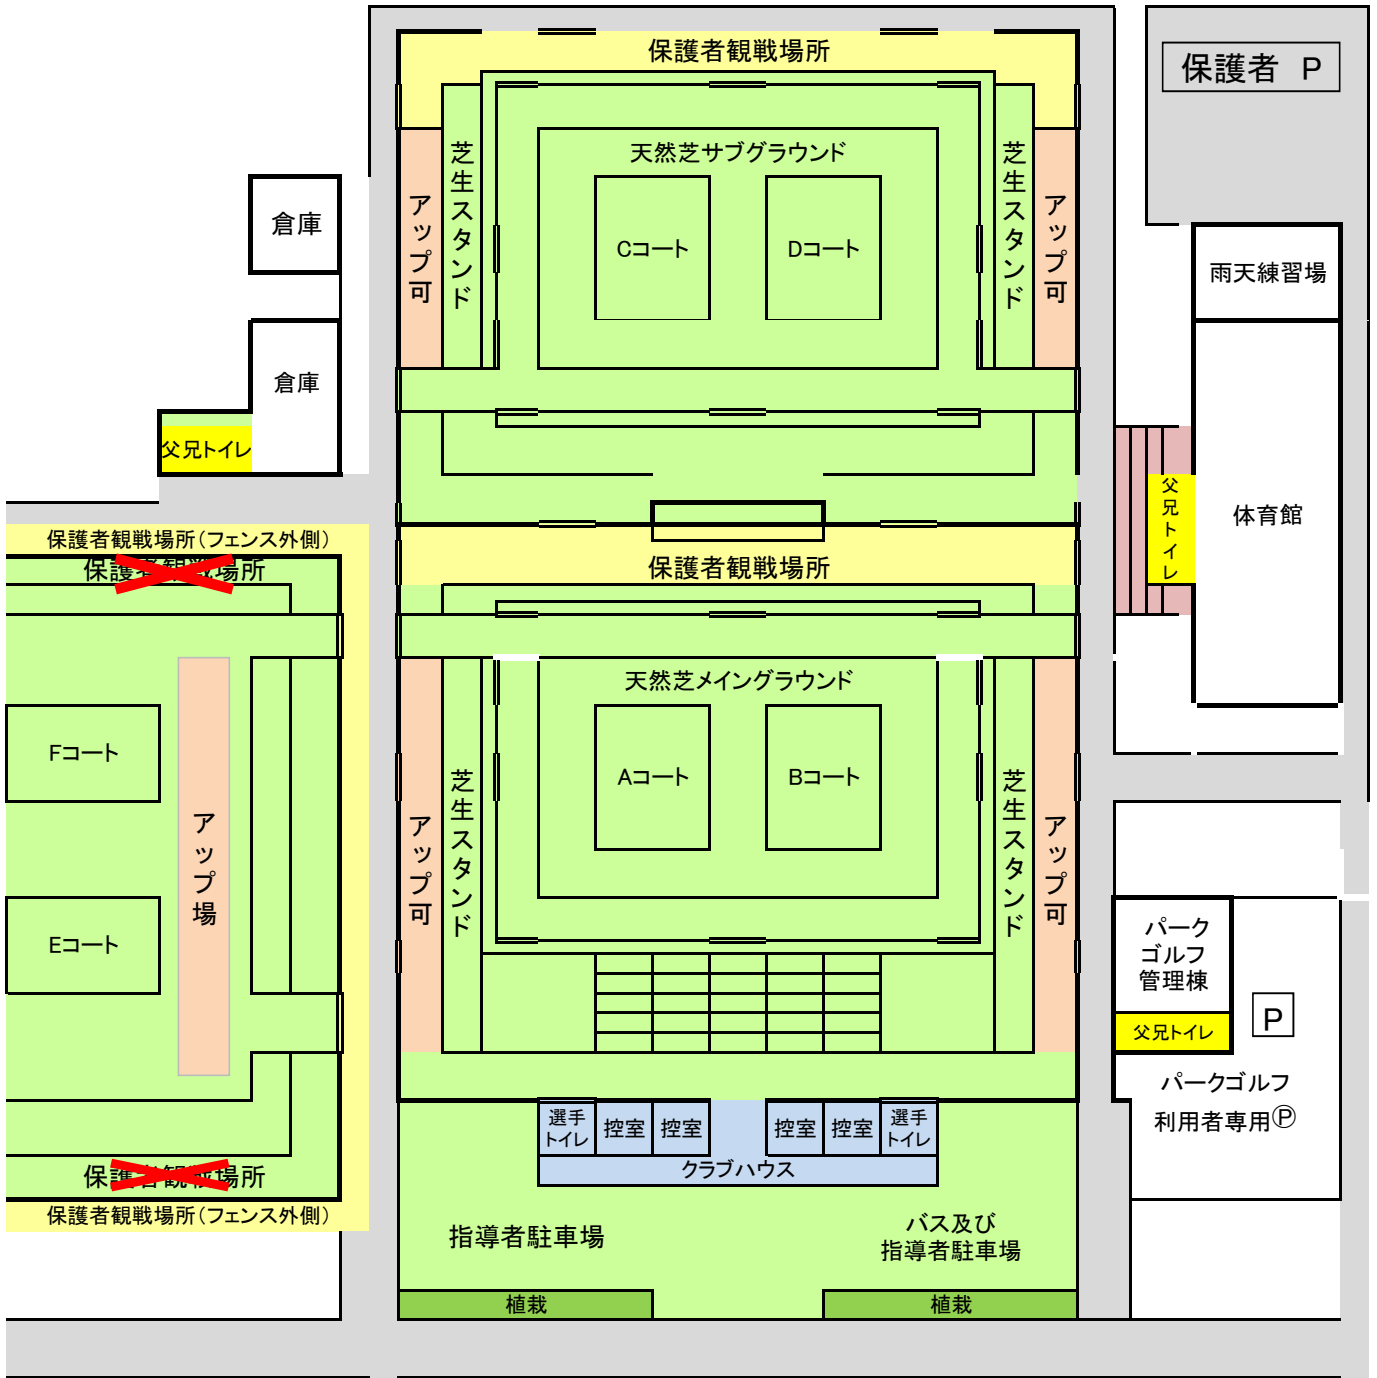

【会場案内図】

○アスパ五色使用上の注意

1. 指定場所でのみ喫煙可能。(赤い吸殻入れの場所のみ)敷地内は通路、駐車場を含め完全禁煙。
2. ゴミ箱はありません。必ず持って帰って下さい。途中のゴミ集積所及び道路には絶対に捨てないこと。
3. 芝生内でのアップ禁止(試合前及びハーフタイムも含め)
4. 体育館横の白線内、もしくは道路を挟んだ向かい側の砂利駐車場へ駐車をお願いします。